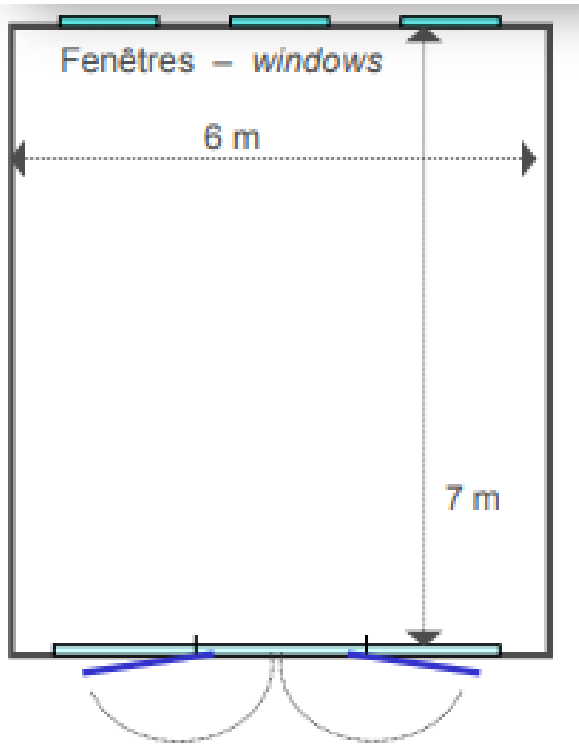

ANGLETTERRE & RESIDENCE
LAUSANNE SWITZERLAND

LE LOBBY

[Vue 360°/View 360°](#)

Au 1er étage de notre pavillon Angletterre, Le Lobby se prête à merveille pour vos réunions, réceptions ou banquets. Il bénéficie en outre d'une vue exceptionnelle sur le lac.

Located on the first floor of the Angletterre pavilion, Le Lobby is the ideal place for your banquets. This room enjoys an outstanding view of the lake.

Longueur x largeur <i>Length x width</i>	7 x 6
M2 <i>Square meter</i>	42
Conférence avec sièges (théâtre) <i>Conference with chairs (theater)</i>	35 personnes
Conférence avec tables (école) <i>Conference with table (school)</i>	16 personnes
Conférence Cabaret <i>Cabaret style</i>	15 personnes
Conférence table en U <i>Conference U-shape</i>	12 personnes
Conférence table en bloc <i>Conference Boardroom</i>	8 personnes
Banquet	32 personnes
Cocktail	40 personnes