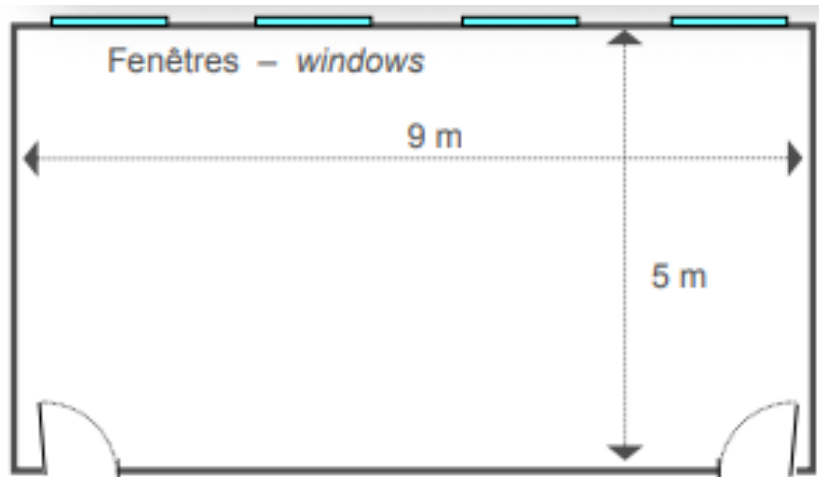

## LORD BYRON

[Vue 360°/View 360°](#)

Au 1er étage de notre pavillon Angleterre, ce salon offre tout le confort nécessaire à vos meetings.

*On the first floor of the Angleterre pavilion, this conference room offers all the necessary comfort for your meetings*

Longueur x largeur / Length x width	9 x 5
M2 / Square meter	45
Conférence avec sièges (théâtre) / Conference with chairs (theater)	40 personnes
Conférence avec tables (école) / Conference with table (school)	24 personnes
Conférence Cabaret / Cabaret style	20 personnes
Conférence table en U / Conference U-shape	20 personnes
Conférence table en bloc / Conference Boardroom	16 personnes